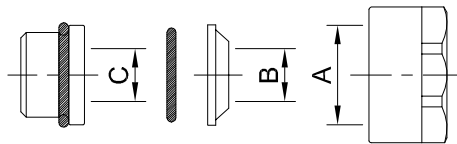

te-sa
heating passion

Art.	A	B	C
207HT-04-10/B	1/2"	Ø10,2	Ø10,2
207HT-04-12/B	1/2"	Ø12,2	Ø12,2
207HT-04-14/B	1/2"	Ø14,2	Ø14,2

te-sa s.r.l.

Via Resega, 21
28021 Borgomanero (NO) - Italy

Tel +39 0322 211000 - Fax +39 0322 835366
info@te-sa.com - www.te-sa.com